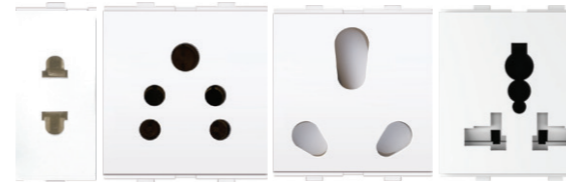

AIR SWITCH MODULES

DXG001	1 WAY SWITCH 10A.	1M	20
DXG002	2 WAY SWITCH 10A.	1M	20
DXG003	BELL PUSH 10A.	1M	20
DXG004	1 WAY SWITCH 20A.	1M	20
DXG005	2 WAY SWITCH 20A.	1M	20

MULTI SOCKETS

DXG006	2 PIN SOCKET WITH SHUTTER	1M	20
DXG007	5 PIN SOCKET	2M	10
DXG008	SOCKET 6& 16A. WITH SHUTTER	2M	10
DXG009	UNIVERSAL SOCKET 13A.	2M	10

DIMMERS & REGULATORS

DXG019	DIMMER SWITCH TYPE	1M	10
DXG020	REGULATOR SWITCH STEP	1M	10
DXG021	REGULATOR SOCKET STEP	2M	10

MCBS

DXG022	MCB S/P (6A.-32A.)	1M	12
DXG023	MCB D/P (6A.-32A.)	2M	6

**MATT
GREY**

**QUALITY
COMES
FIRST!**

**ABSOLUTE
WHITE**

XENDER
series

CODE	ITEM	MOD.	PKG
------	------	------	-----

FLATY SWITCH MODULES

DXF001	1 WAY SWITCH 10A.	1M	20
DXF002	2 WAY SWITCH 10A.	1M	20
DXF003	BELL PUSH 10A.	1M	20
DXF004	1 WAY SWITCH 20A.	1M	20
DXF005	2 WAY SWITCH 20A.	1M	20

AIR SWITCH MODULES

DX001	1 WAY SWITCH 10A.	1M	20
DX002	2 WAY SWITCH 10A.	1M	20
DX003	BELL PUSH 10A.	1M	20
DX004	1 WAY SWITCH 20A.	1M	20
DX005	2 WAY SWITCH 20A.	1M	20

MULTI SOCKETS

DX006	2 PIN SOCKET WITH SHUTTER	1M	20
DX007	5 PIN SOCKET	2M	10
DX008	SOCKET 6 & 16A. WITH SHUTTER	2M	10
DX009	UNIVERSAL SOCKET 13A.	2M	10